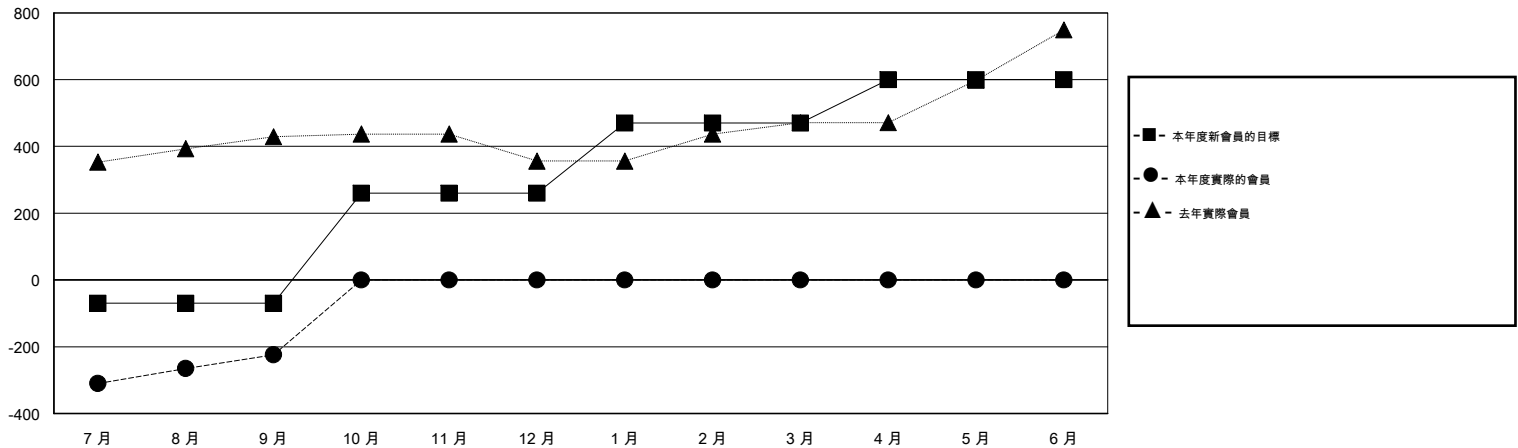

目標和實際會員累積

已取消的分會: 2	42 CLUBS OF 64 增添1位或以上的新會員	性別分佈
放棄的會員		男 1,116 (61.83%)
過世 0		女 689 (38.17%)
分會已取消 0	點擊這裡取得健康評估資料	家庭單位會員 38
其他 420		戶長 18
總計 420		非戶長 20