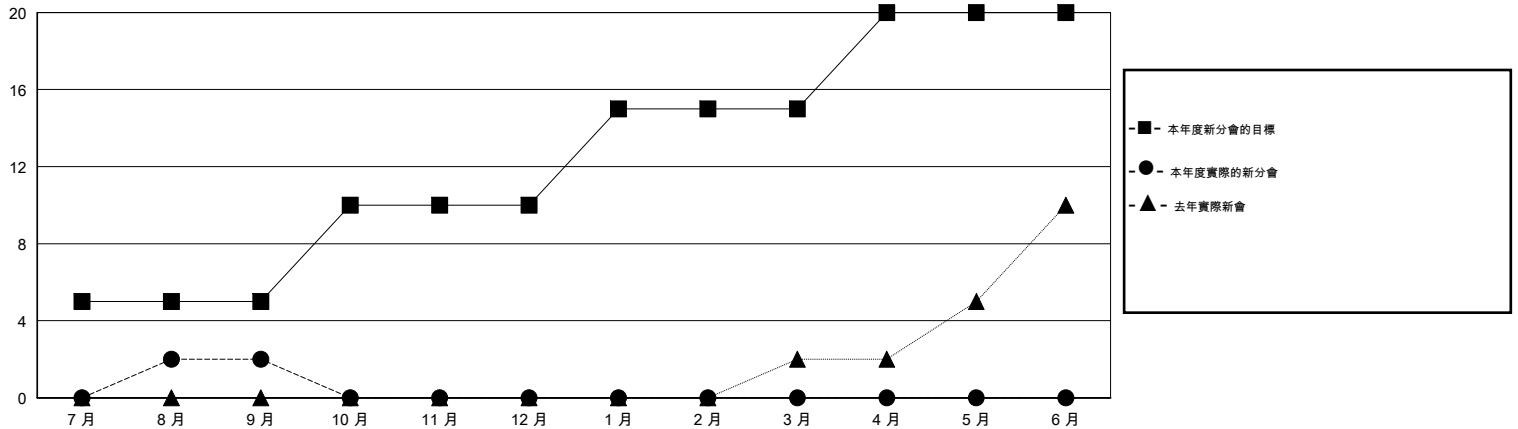

MONTHLY MEMBERSHIP PROGRESS REPORT

District 389

Results as of: 9/30/2014

GMT: WUSHUN XU

地點 CHINA

GMT憲章區 5

分會				
成果 2014-2015				
季	新分會目標	新會	會員流失的分會	淨增/減
7月/8月/9月	5	2	2	0
10月/11月/12月	5	0	0	0
1月/2月/3月	5	0	0	0
4月/5月/6月	5	0	0	0

位會員@每位須繳				
成果 2014-2015				
季	新會員目標	增加的授證/新會員	退會人數	淨增/減
7月/8月/9月	-70	196	420	-224
10月/11月/12月	330	0	0	0
1月/2月/3月	210	0	0	0
4月/5月/6月	130	0	0	0

目標與實際新會累積